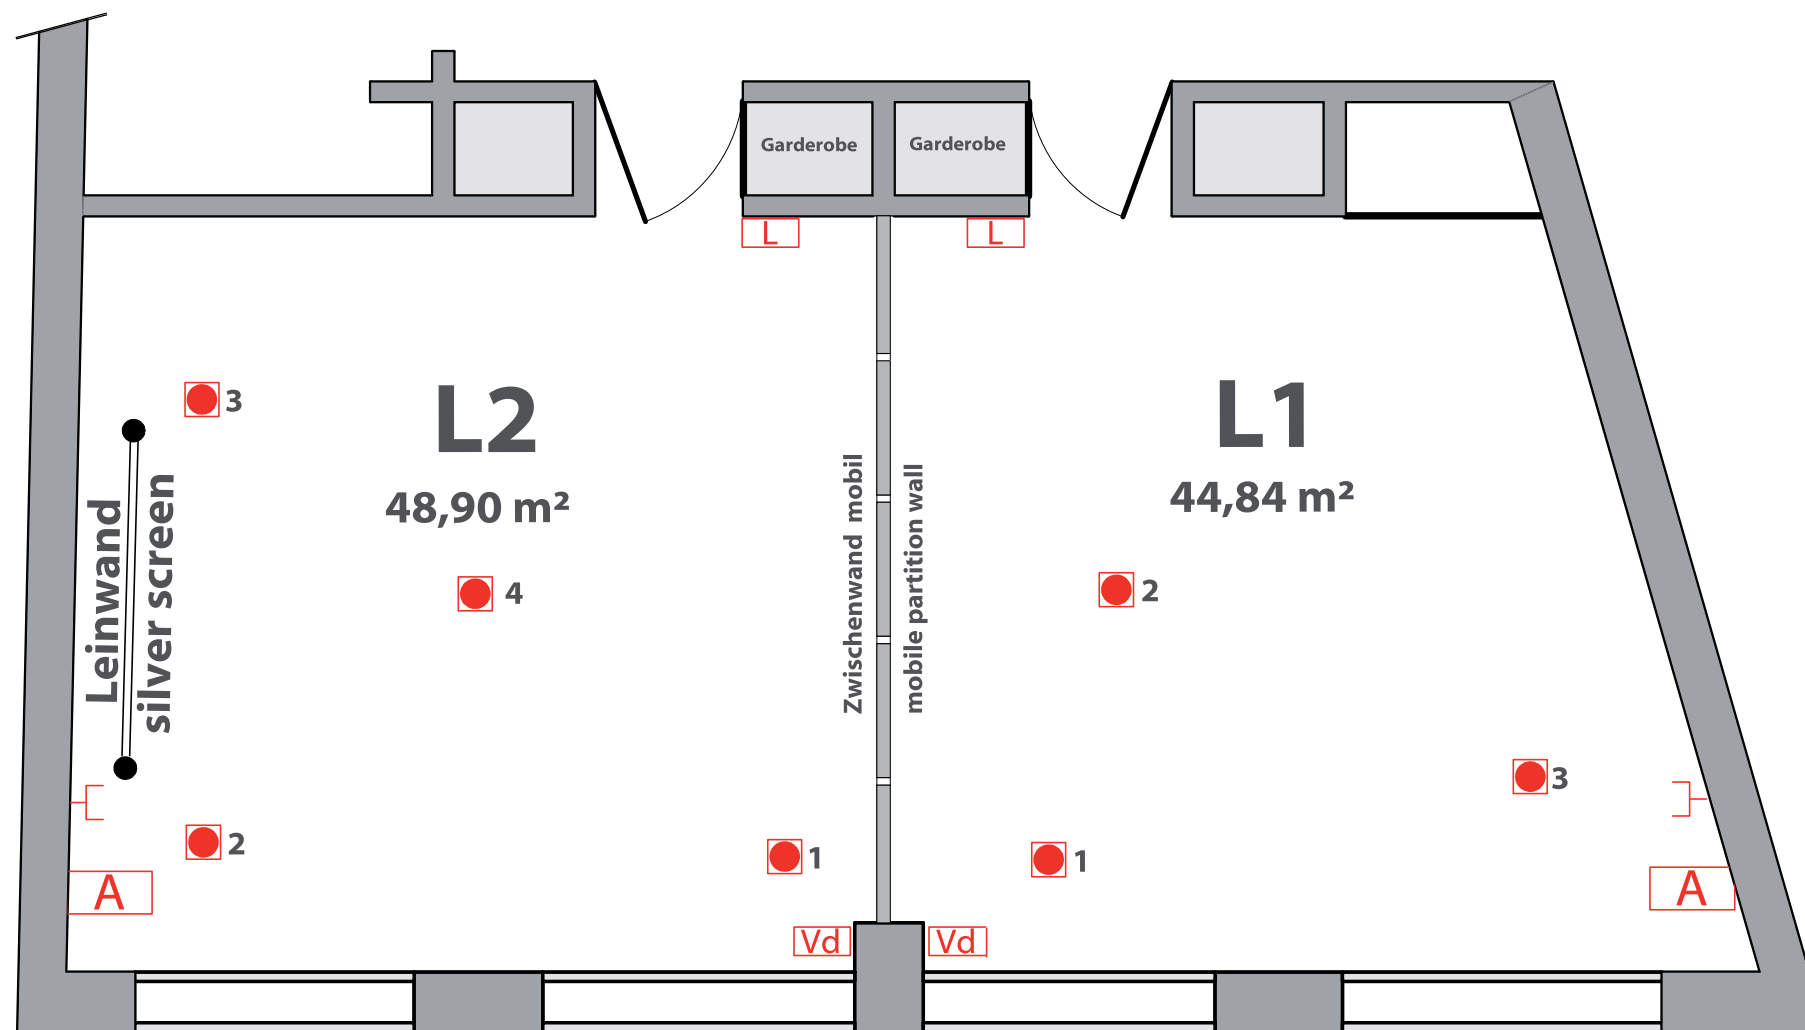

1. **L1**
2. 1 2 x 220 V
     2 x CAT
     TV in/out
   - 2 2 x 220 V
     ISDN
     TV in/out
   - 3 2 x 220 V
     2 x CAT

1. **L2**
2. 1 2 x 220 V
     2 x CAT
   - 2 2 x 220 V
     2 x CAT
     TV in/out
   - 3 2 x 220 V
     2 x CAT
     ISDN
     TV in/out
   - 4 2 x 220 V
     2 x CAT
     TV in/out

☐ Mobiltelefon
wireless phone

☐ **A** Musikkanalwahl / music channel switch
+ Lautstärke / volume
+ Mikroeingang / micro in
+ Audio in