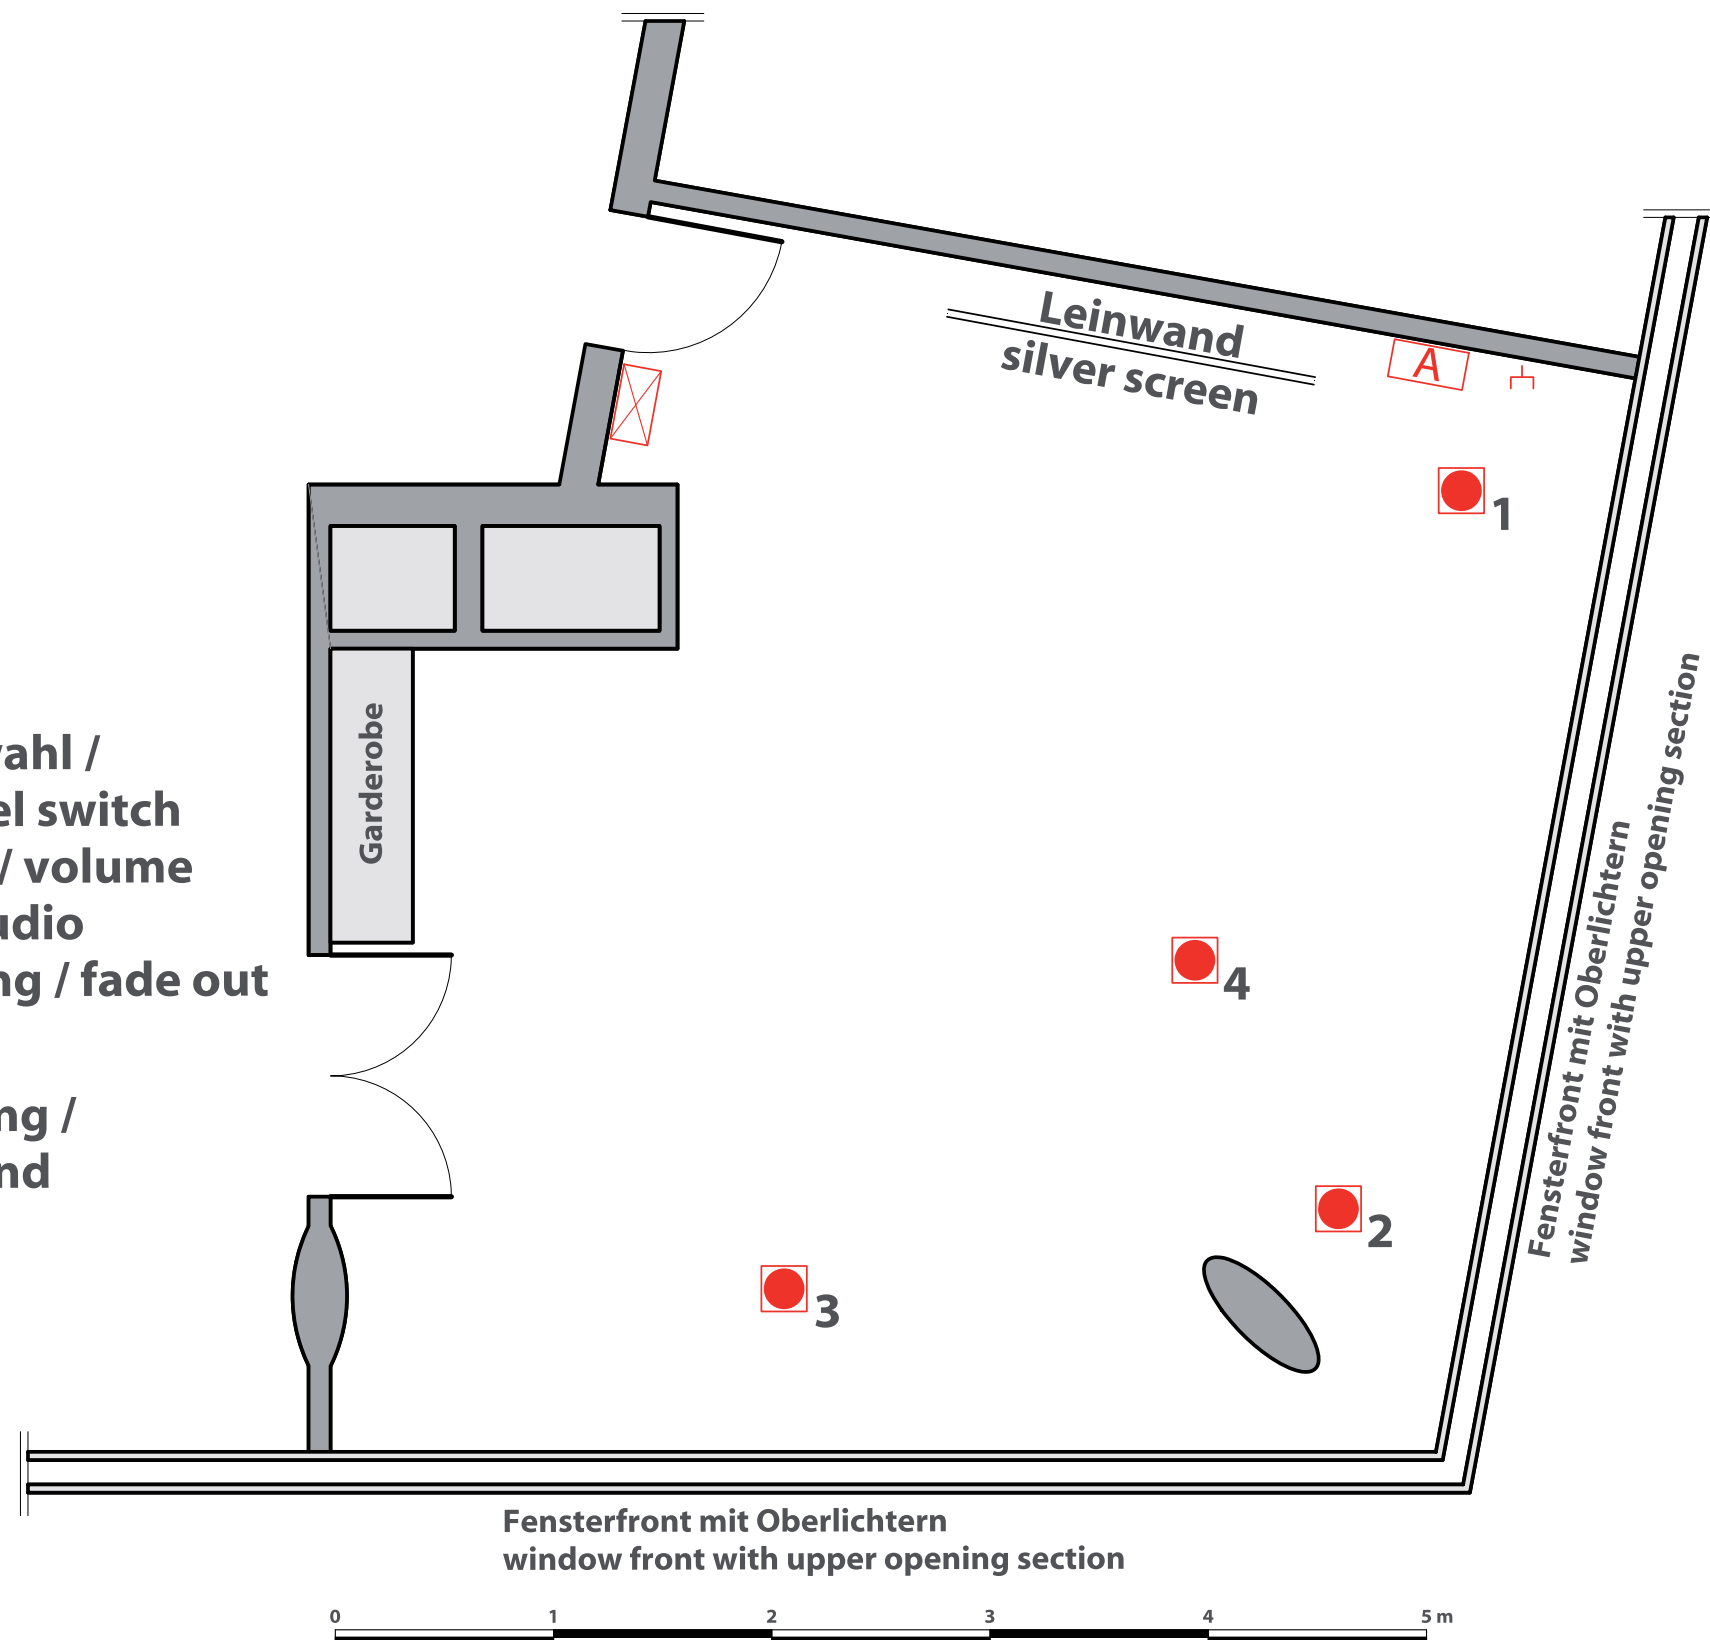

Elektro electricity

SIDE Hamburg

S I
D E

● 1 2 x 220 V
1 x CAT
1 x ISDN
TV in / out

● 2 2 x 220 V
2 x CAT

● 3 leer / empty

● 4 2 x 220 V
4 x CAT
TV in / out

A Musikkanalwahl /
music channel switch
+ Lautstärke / volume
+ Mikro + Audio
+ Verdunklung / fade out

⊠ Lüftungs- u.
Lichtsteuerung /
ventilation and
light control