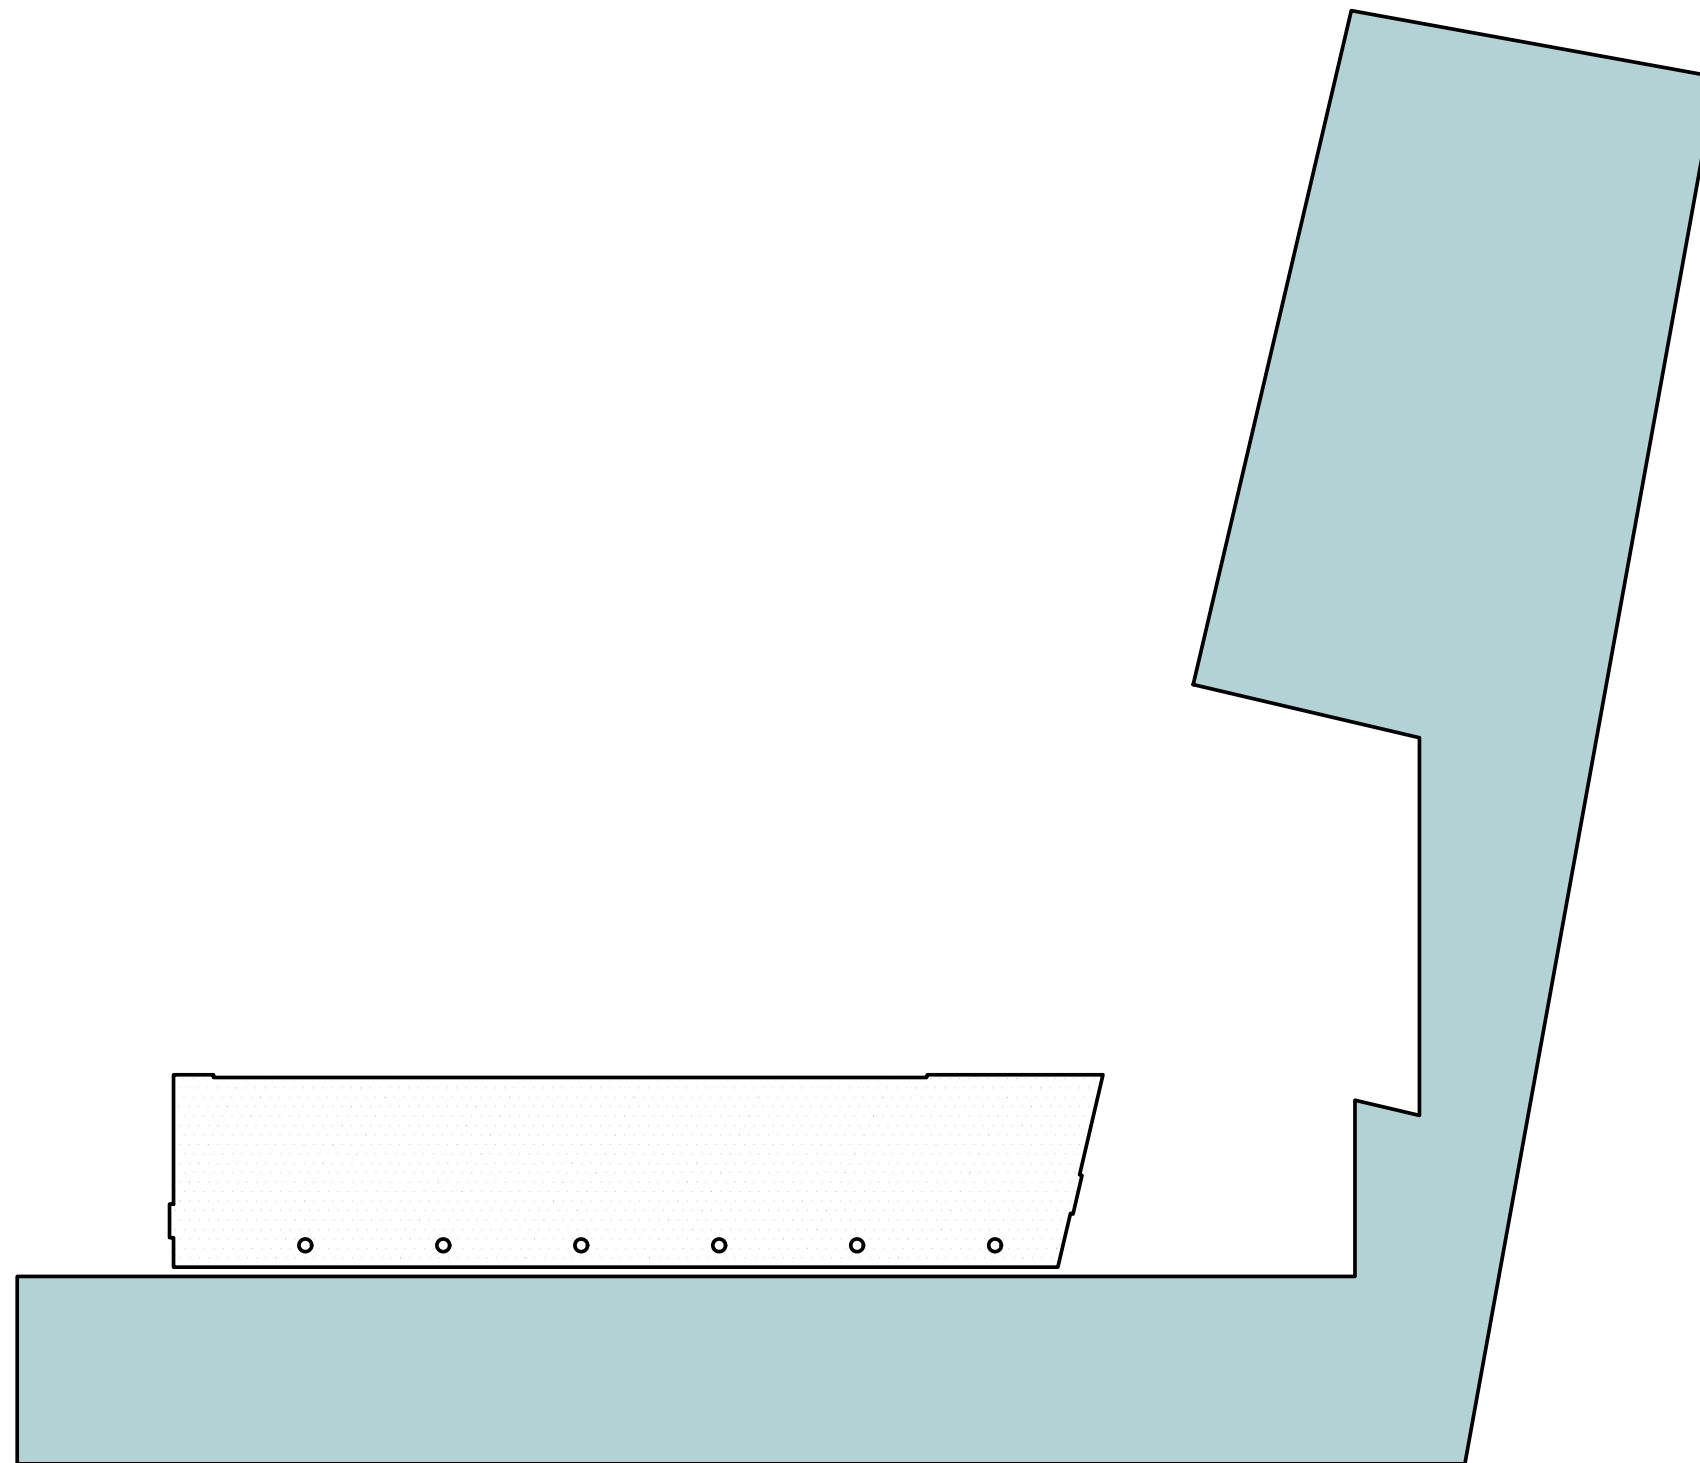

Grundriss & Fotos floorplan & pictures

SIDE Hamburg

S I
D E

0 1 2 3 4 5 m

8. OG / 8th floor Sky Lounge Terrasse / terrace