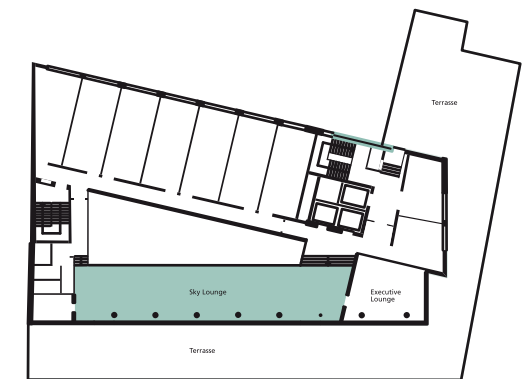

Grundriss & Fotos floorplan & pictures

SIDE Hamburg

SIDE

8. OG / 8th floor
Sky Lounge
Terrasse / terrace

Bemaßung room dimensions

SIDE Hamburg

S I
D E

8. OG / 8th floor
Sky Lounge
Terrasse / terrace

Bestuhlung seating versions

SIDE Hamburg

S I
D E

8. OG / 8th floor Sky Lounge Terrasse / terrace

8. OG / 8th floor Sky Lounge Terrasse / terrace

Legende

 Steckdose / power socket