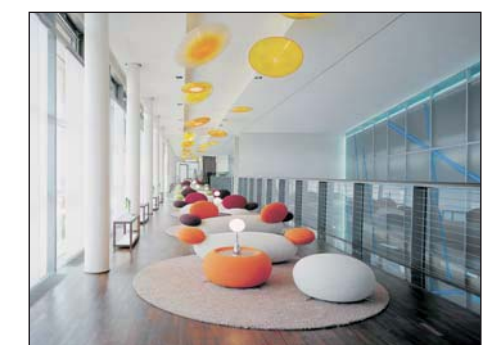

Grundriss & Fotos floorplan & pictures

SIDE Hamburg

SIDE

8. OG / 8th floor
Sky Lounge
Terrasse / terrace

Bemaßung room dimensions

SIDE Hamburg

S I
D E

8. OG / 8th floor
Sky Lounge
Terrasse / terrace

Bestuhlung seating versions

SIDE Hamburg

S I
D E

8. OG / 8th floor Sky Lounge Terrasse / terrace

8. OG / 8th floor Sky Lounge Terrasse / terrace

Legende

 Steckdose / power socket