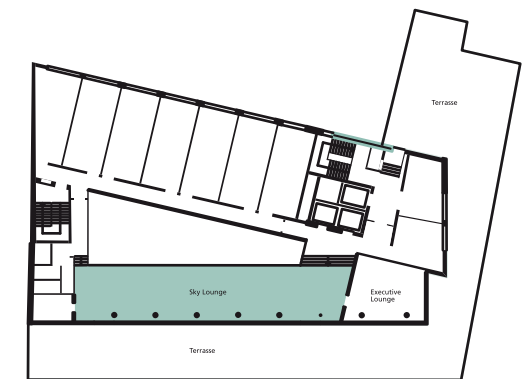

Grundriss & Fotos floorplan & pictures

SIDE Hamburg

SIDE

8. OG / 8th floor
Sky Lounge
Terrasse / terrace

Bemaßung room dimensions

SIDE Hamburg

S I
D E

8. OG / 8th floor
Sky Lounge
Terrasse / terrace

Bestuhlung seating versions

SIDE Hamburg

S I
D E

8. OG / 8th floor Sky Lounge Terrasse / terrace

8. OG / 8th floor Sky Lounge Terrasse / terrace

Legende

 Steckdose / power socket