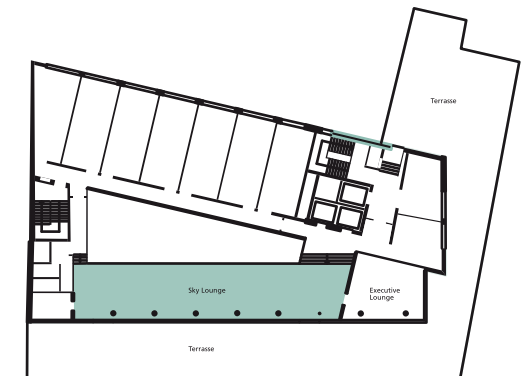

Grundriss & Fotos floorplan & pictures

SIDE Hamburg

SIDE

8. OG / 8th floor
Sky Lounge
Terrasse / terrace

Bemaßung room dimensions

SIDE Hamburg

S I
D E

8. OG / 8th floor
Sky Lounge
Terrasse / terrace

Bestuhlung seating versions

SIDE Hamburg

S I
D E

8. OG / 8th floor Sky Lounge Terrasse / terrace

8. OG / 8th floor Sky Lounge Terrasse / terrace

Legende

 Steckdose / power socket