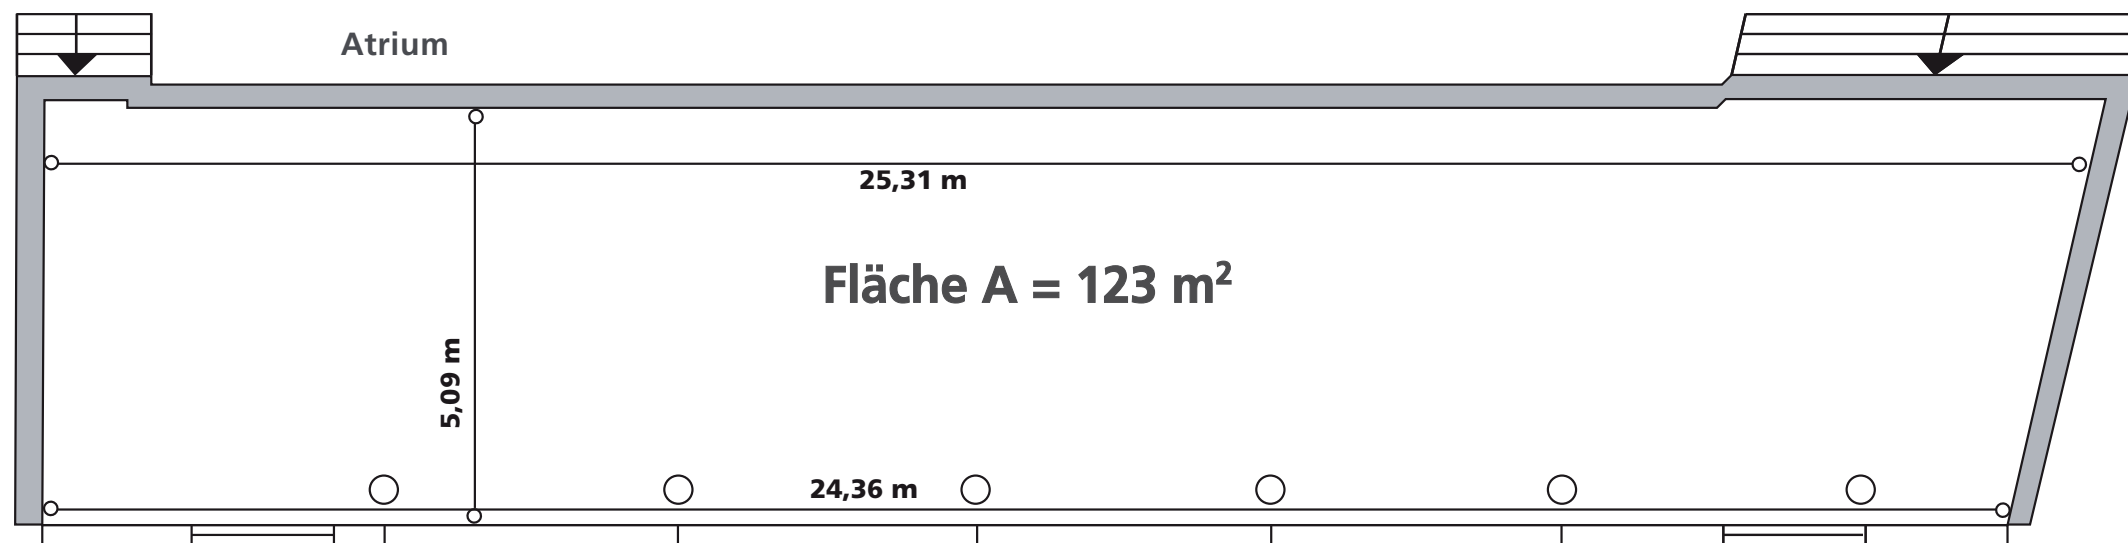

Grundriss & Fotos floorplan & pictures

SIDE Hamburg

SIDE

8. OG / 8th floor
Sky Lounge
Terrasse / terrace

Bemaßung room dimensions

SIDE Hamburg

S I
D E

8. OG / 8th floor
Sky Lounge
Terrasse / terrace

Bestuhlung seating versions

SIDE Hamburg

S I
D E

8. OG / 8th floor Sky Lounge Terrasse / terrace

8. OG / 8th floor Sky Lounge Terrasse / terrace

Legende

 Steckdose / power socket