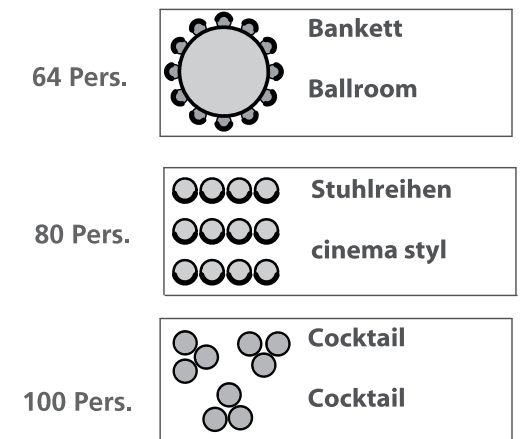

Grundriss & Fotos floorplan & pictures

SIDE Hamburg

SIDE

8. OG / 8th floor
Sky Lounge
Terrasse / terrace

Bemaßung room dimensions

SIDE Hamburg

S I
D E

8. OG / 8th floor
Sky Lounge
Terrasse / terrace

Bestuhlung seating versions

SIDE Hamburg

S I
D E

8. OG / 8th floor Sky Lounge Terrasse / terrace

8. OG / 8th floor Sky Lounge Terrasse / terrace

Legende

 Steckdose / power socket