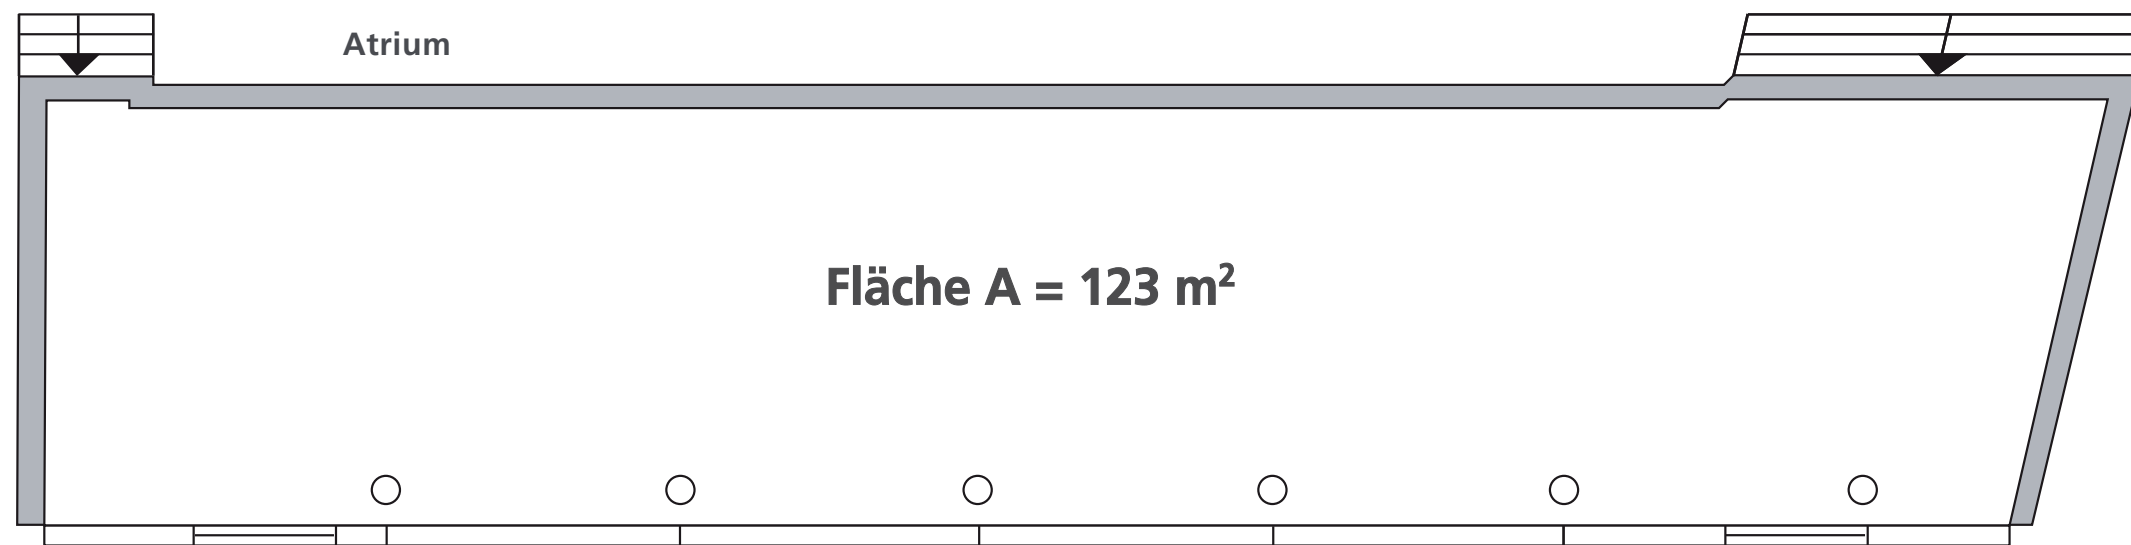

Grundriss & Fotos floorplan & pictures

SIDE Hamburg

SIDE

8. OG / 8th floor
Sky Lounge
Terrasse / terrace

Bemaßung room dimensions

SIDE Hamburg

S I
D E

8. OG / 8th floor
Sky Lounge
Terrasse / terrace

Bestuhlung seating versions

SIDE Hamburg

S I
D E

8. OG / 8th floor Sky Lounge Terrasse / terrace

8. OG / 8th floor Sky Lounge Terrasse / terrace

Legende

 Steckdose / power socket