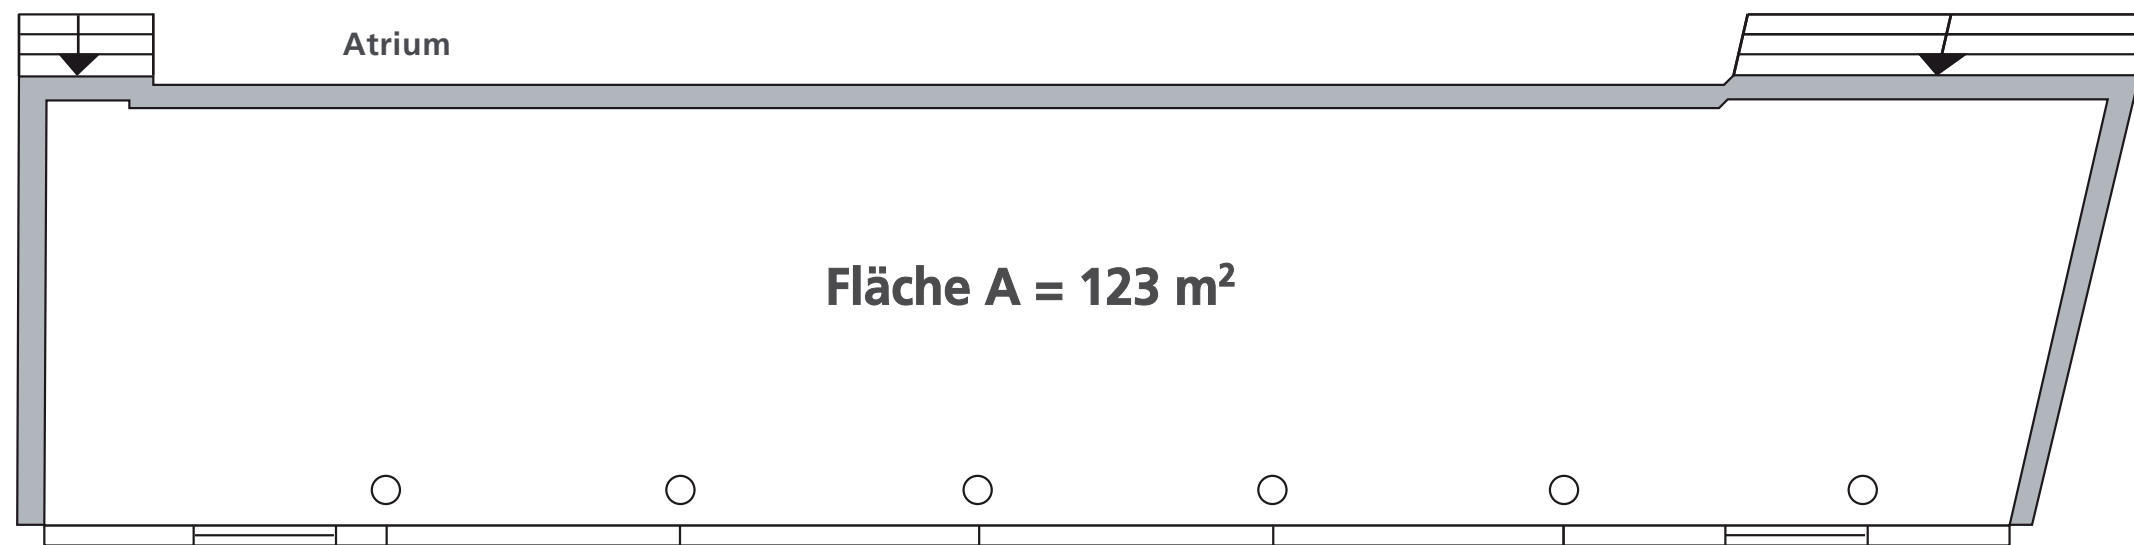

Grundriss & Fotos floorplan & pictures

SIDE Hamburg

SIDE

8. OG / 8th floor
Sky Lounge
Terrasse / terrace

Bemaßung room dimensions

SIDE Hamburg

S I
D E

8. OG / 8th floor
Sky Lounge
Terrasse / terrace

Bestuhlung seating versions

SIDE Hamburg

S I
D E

8. OG / 8th floor Sky Lounge Terrasse / terrace

8. OG / 8th floor Sky Lounge Terrasse / terrace

Legende

 Steckdose / power socket