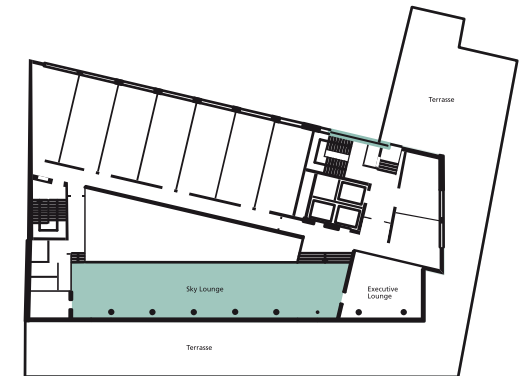

Grundriss & Fotos floorplan & pictures

SIDE Hamburg

SIDE

8. OG / 8th floor
Sky Lounge
Terrasse / terrace

Bemaßung room dimensions

SIDE Hamburg

S I
D E

8. OG / 8th floor
Sky Lounge
Terrasse / terrace

Bestuhlung seating versions

SIDE Hamburg

S I
D E

8. OG / 8th floor Sky Lounge Terrasse / terrace

8. OG / 8th floor Sky Lounge Terrasse / terrace

Legende

 Steckdose / power socket