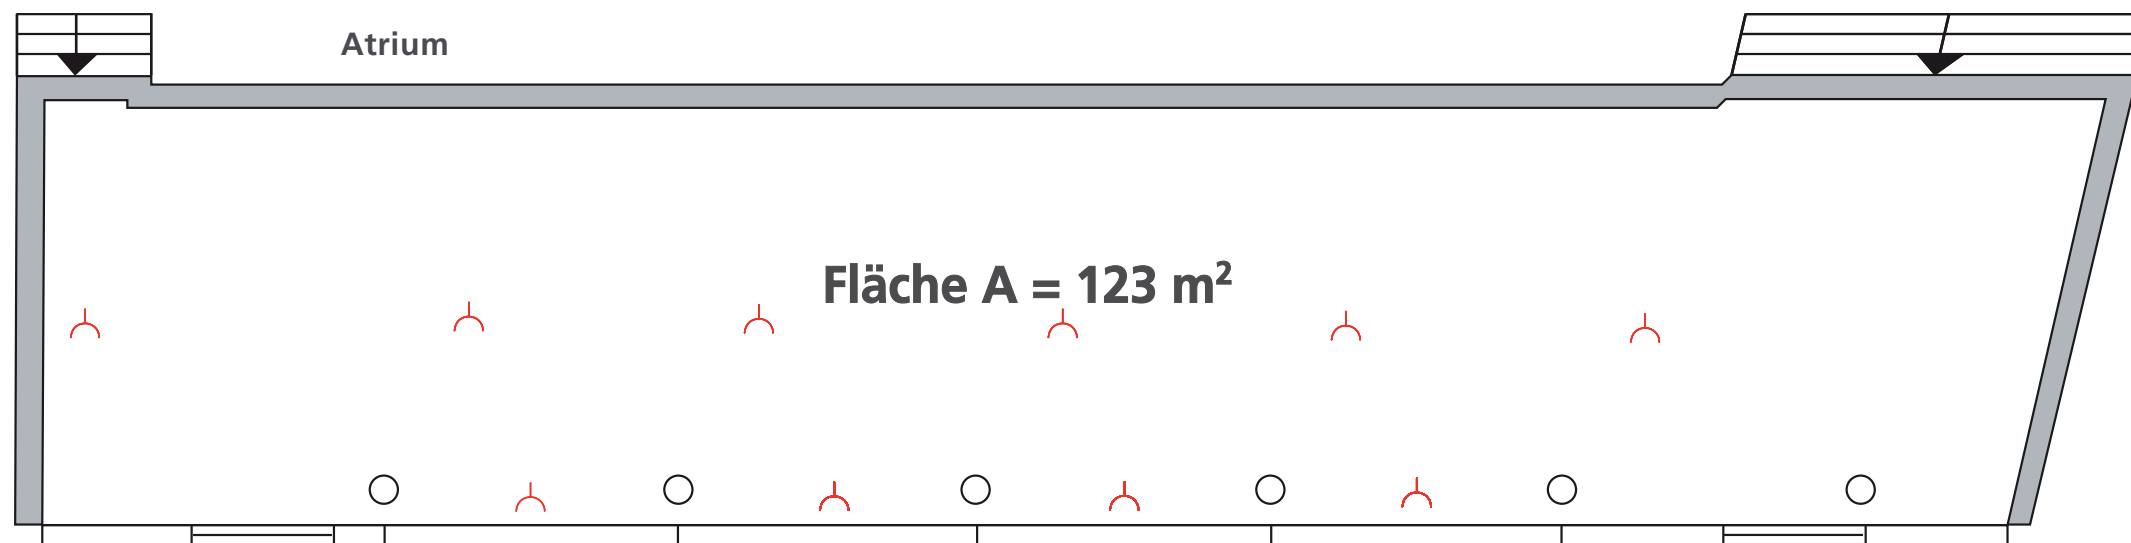

Grundriss & Fotos floorplan & pictures

SIDE Hamburg

SIDE

8. OG / 8th floor
Sky Lounge
Terrasse / terrace

Bemaßung room dimensions

SIDE Hamburg

S I
D E

8. OG / 8th floor
Sky Lounge
Terrasse / terrace

Bestuhlung seating versions

SIDE Hamburg

S I
D E

8. OG / 8th floor Sky Lounge Terrasse / terrace

8. OG / 8th floor Sky Lounge Terrasse / terrace

Legende

 Steckdose / power socket